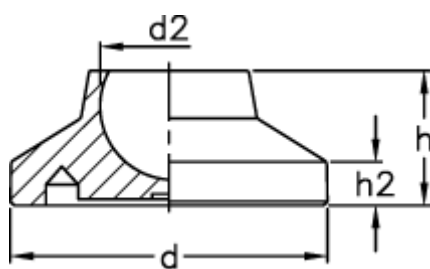

Varenummer: 2310340131
Beskrivelse: E+G justérfod
LS.A-40-14

Mål

D	= 40
d2	= 14
h	= 17
h2	= 5.5
Max. belastning (N)	= 10000